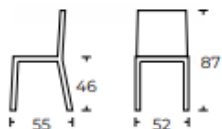

VANILLA S167

Sedia Vanilla S167 con struttura in metallo e schienale in ecopelle oppure in tessuto in diverse varianti colore.

GAMBE

Tubolare di metallo.

FINITURE:

- Antracite M.A.248 Special Nero M.N.35, Ottone M.O.33, Titanio MT.610, Oro Antico M.G.647 ; Oro Rosa LUX.R.25